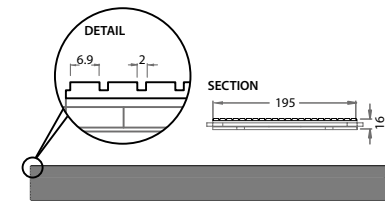

100% Made in Spain

1160x1160
45,67"x45,67"

1160x580
45,67"x22,83"

1160x290
45,67"x11,42"

870x870
34,25"x34,25"

870x290
34,25"x11,42"

580x580
22,83"x22,83"

580x290
22,83"x11,42"

MORISCO
290x290
11,42"x11,42"

SQUAMA
290x290
11,42"x11,42"

SPIKE
416x285
16,38"x11,22"

BRAID A / B
580x145
22,83"x5,71"

BRAID C
615x410
24,21"x16,14"

HEXAGON 1160
1160x1004
45,67"x39,53"

HEXAGON 580
580x502
22,83"x19,76"

HEXAGON 290
290x251
11,42"x9,88"

45°
580x580
22,83"x22,83"

LOOPING 8°
Length= 2030
Length= 79,92" * Standard: Regular bevelled. Maxi-bevelled under request.

MULTI-RIGATO
2030x195
79,92"x7,68"

Chevron
WOOD+ FLOORING

100x30
3,94"x1,18"

16 mm / SLIM 13 mm
0,63"/ SLIM 0,51"

50x50
1,97"x1,97"

150x30
5,91"x1,18"

100x100
3,94"x3,94"

290x50
11,42"x1,97"

- Flexible formats under order.
- Disponibile también bajo pedido en formato flexible.
- Flessibile su ordinazione.
- Disponibile également sur commande en format flexible.